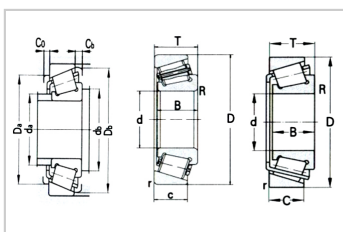

Tapered roller bearing

d 90 ~ 100mm-32218/YA6

参数信息:

Basic size mm :

d :	90
D :	160
T :	42.5
B :	40
C :	34
R :	2.3
R :	2.3
R :	2.3
R :	2.3

Basic rated load KN :

Cr :	217
Cor :	293

Extreme speed r/min :

grease :	2000
Oil lubrication :	3000
Bearing code :	32218/YA 6

Installation related dimensions mm :

da(max) :	106
db(min) :	100
Da(min) :	135
Da(max) :	160
Db(min) :	151
Ca(min) :	4.5
Cb(min) :	9

Calculate coefficient :

e :	0.39
-----	------

Y :	1.6
Yo :	0.85
a :	35
Weight Kg :	3.36

: