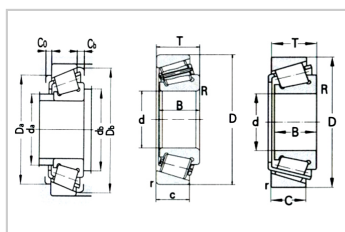

Tapered roller bearing

d 50.8 ~ 60mm-32211/HAP6X

参数信息:

Basic size mm :

d :	55
D :	100
T :	26.75
B :	25
C :	21
R :	2
R :	2
R :	1.5
R :	1.5

Basic rated load KN :

Cr :	98
Cor :	133

Extreme speed r/min :

grease :	3800
Oil lubrication :	5000
Bearing code :	32211/HA P6X

Installation related dimensions mm :

da(max) :	62
db(min) :	64
Da(min) :	87
Da(max) :	91
Db(min) :	95
Ca(min) :	4
Cb(min) :	5.7

Calculate coefficient :

e :	0.4
-----	-----

Y :	1.5
Yo :	0.81
a :	22
Weight Kg :	0.878

: